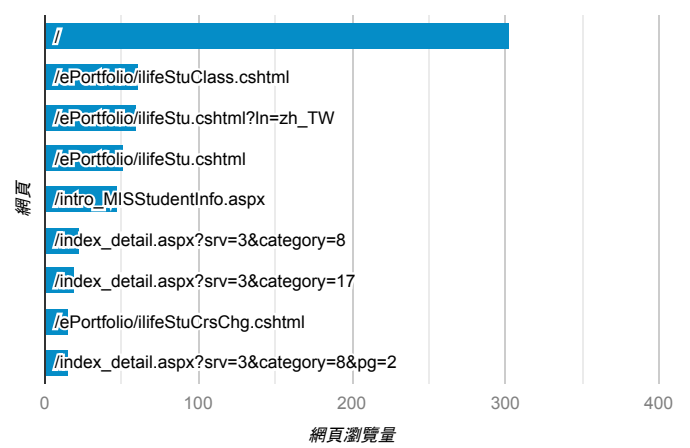

報表03_內容

2020年8月10日 - 2020年8月16日

所有使用者
100.00% 個工作階段

網頁載入平均需時 (秒)

瀏覽量 (依網頁分組)

網頁載入平均需時 (秒)和瀏覽量 (依 網頁 分組)

網頁	平均網頁載入時間 (秒)	網頁瀏覽量
/intro_MISStudentInfo.aspx	2.34	48
/index_detail.aspx?srv=3&category=8	2.01	23
/index_detail.aspx?srv=3&category=17	1.89	20
/ePortfolio/ilifeStu.cshtml?ln=zh_TW	1.77	60
/index_detail.cshtml?srv=3&category=23	1.65	7
/activity_1081_game1.cshtml	1.45	4
/ePortfolio/ilifeLib.cshtml	1.23	9
/	1.13	303
/index.aspx	0.67	12
/ePortfolio/ilifeStuClass.cshtml	0.32	61

造訪和新造訪率 (依 關鍵字 分組)

關鍵字	工作階段	新工作階段百分比
(not provided)	234	91.88%
(not set)	2	50.00%

網頁載入平均需時 (秒) (依瀏覽器分組)

瀏覽器	平均網頁載入時間 (秒)
Chrome	1.18
Safari	1.16